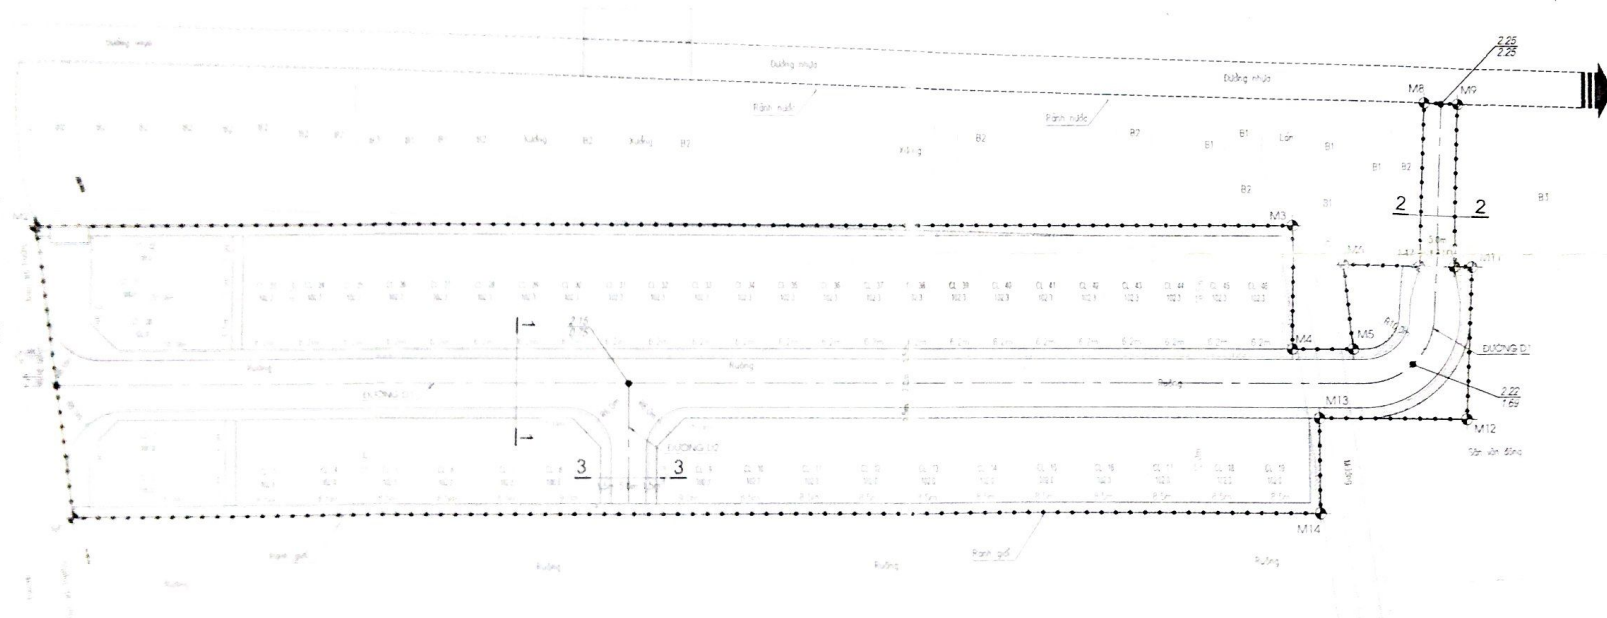

TỈNH NAM ĐỊNH
 ĐIỂM DÂN CƯ THÔN CHÍNH TRẠNG - XÃ NAM THÁI - HUYỆN NAM TRỰC - TỈNH NAM ĐỊNH
 TỶ LỆ 1:500

BẢN ĐỒ QUY HOẠCH CHIA LÔ

KY HIỆU:

- HẸ LÁT GẠCH
- ĐẤT CỎ / XANH
- ĐẤT HẠ TẦNG KỸ THUẬT
- ĐƯỜNG GIAO THÔNG
- RANH GIỚI QUY HOẠCH
- MỐC GIỚI QUY HOẠCH

CHỖ ĐẶT MỐC GIỚI QUY HOẠCH
 (CHỖ ĐẶT MỐC GIỚI QUY HOẠCH)

ỦY BAN NHÂN DÂN HUYỆN NAM TRỰC

CHỦ TỊCH
NGUYỄN ĐỨC TIẾN
 NAM TRỰC NGÀY 23 THÁNG 4 NĂM 2019

ỦY BAN THẨM ĐỊNH

TRƯỞNG PHÒNG
HOÀNG VĂN QUÝ
 NAM TRỰC NGÀY 26 THÁNG 4 NĂM 2019

ỦY BAN NHÂN DÂN XÃ NAM THÁI

CHỦ ĐẦU TƯ
 NAM TRỰC NGÀY 07 THÁNG 4 NĂM 2019

ĐỊA ĐIỂM
 XÃ NAM THÁI - HUYỆN NAM TRỰC - TỈNH NAM ĐỊNH

BẢN VẼ **BẢN ĐỒ QUY HOẠCH CHIA LÔ**

BẢN VẼ CHOS: CHÉP THẠC TỶ LỆ 1:500 THÁNG 04/2019